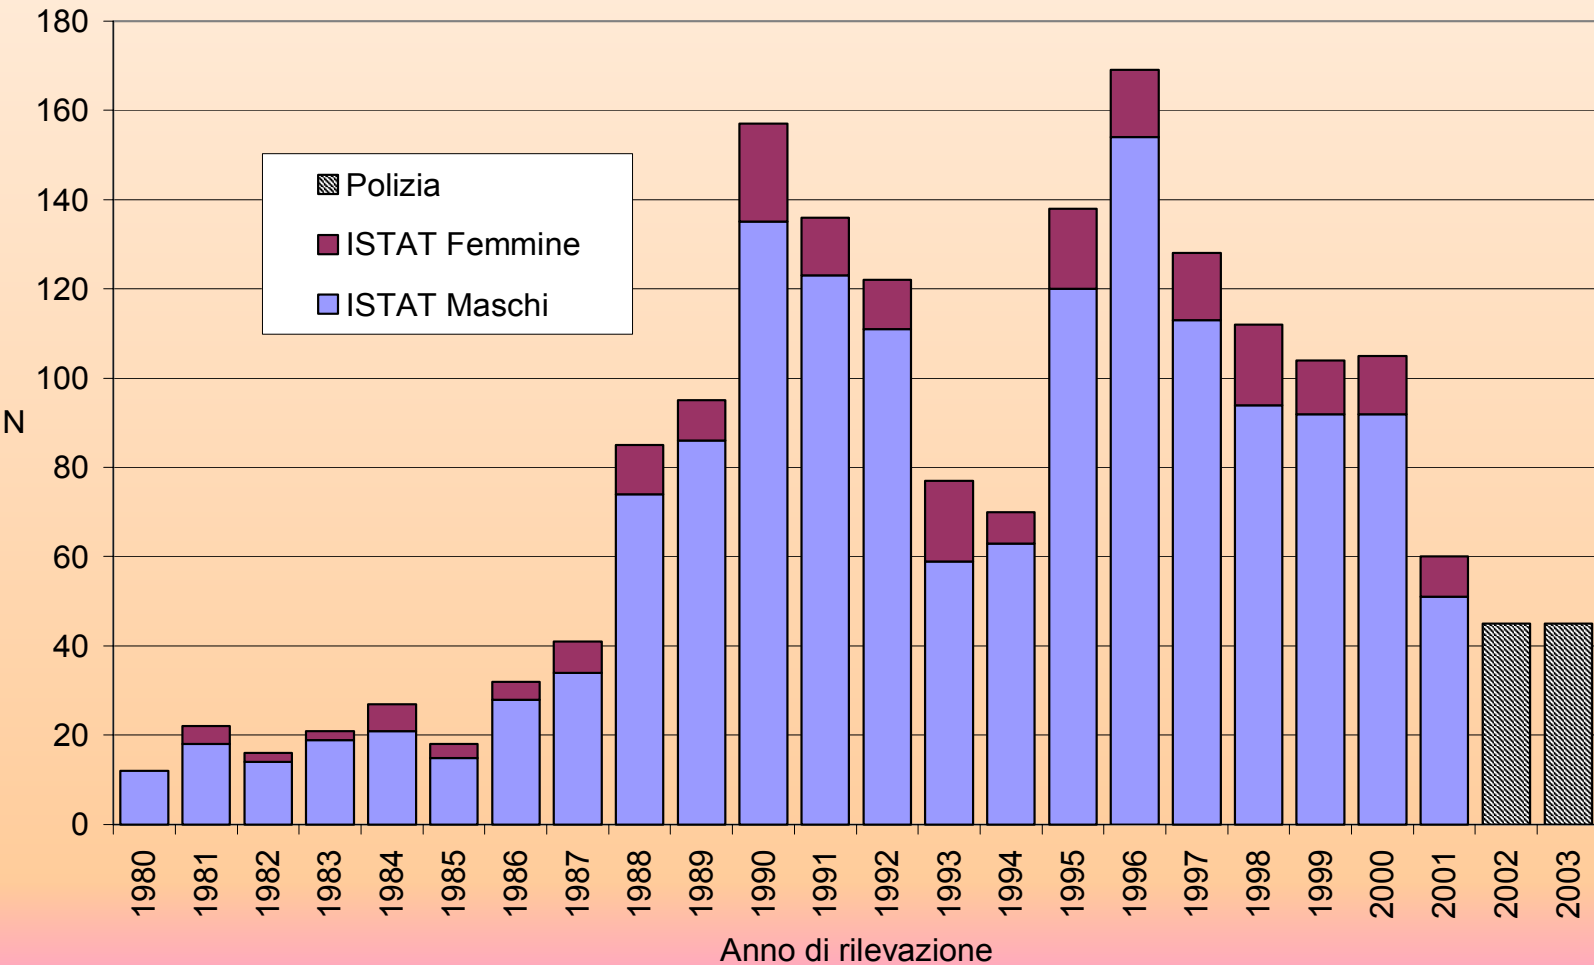

Decessi per overdose. Tasso standardizzato sulla popolazione europea per 100.000 abitanti (TSD) per anno di osservazione. Piemonte-Italia 1980-2001.  
Fonti: ISTAT (ICD 304.0, 304.2-304.9).

Numero decessi per overdose per anno di osservazione.

Piemonte 1980-2003.

Fonti: 1980-2001: ISTAT (ICD 304.0, 304.2-304.9); 2002-2003: Ministero dell'Interno.

Ministero dell'Interno.

**ASPETTATIVE  
DIVERSE DA OBIETTIVI**