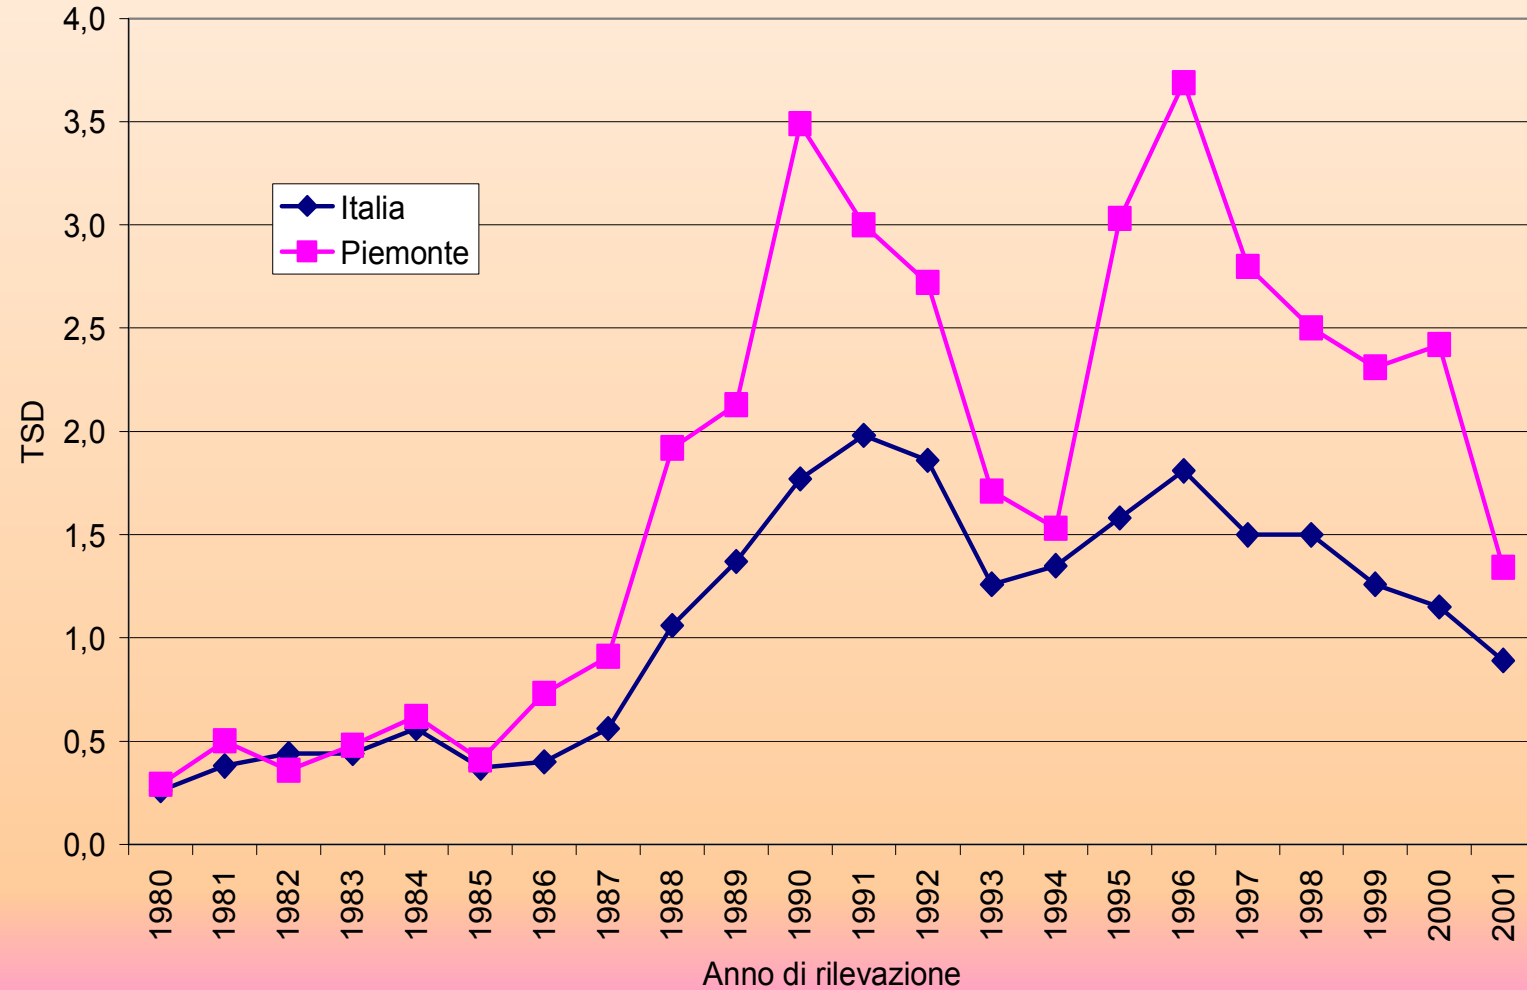

# ***Le risorse umane dello studio in Piemonte***

**330**

***Operatori SerT***

**37**

***Borsisti ( Vedette1, 1 bis e 2)***

**14**

***OED***

**7**

***Centro Coordinamento ASL1***

---

**388**

**E' stato richiesto un lungo periodo di  
attenzione e di adesione**

- **Dal 1995 al 1998: fasi di  
predisposizione dello studio**
- **Dal 1998 al giugno 2004 Fase di  
esecuzione**
- **Dal 2004 ad oggi fasi di analisi, ancora  
in corso.....**

Decessi per overdose. Tasso standardizzato sulla popolazione europea per 100.000 abitanti (TSD) per anno di osservazione. Piemonte-Italia 1980-2001.  
Fonti: ISTAT (ICD 304.0, 304.2-304.9).

Numero decessi per overdose per anno di osservazione.